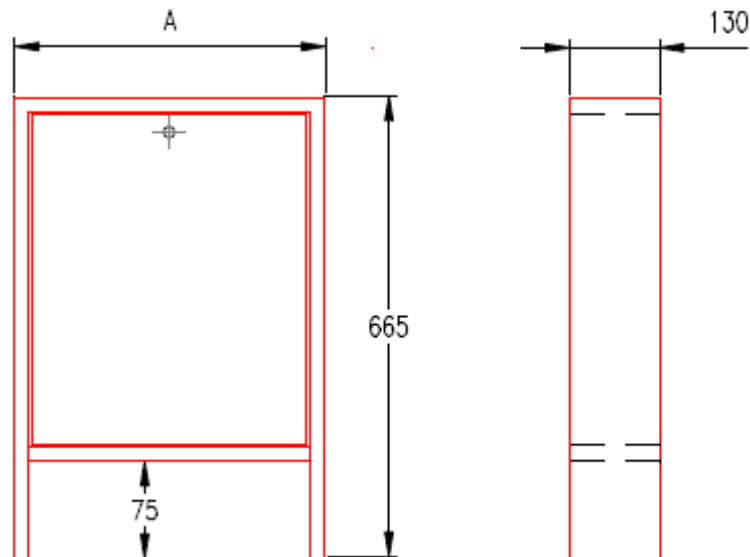

Datenblatt: MULTIMODUL-Verteilerkasten Aufputz

Artnr.: **VK 6700 AP**

Breite: 83 cm

Bautiefe: 11 – 15 cm

Bauhöhe: 70 – 80 cm

Farbe: RAL 9010

Artnr.: **VK 6950 AP**

Breite: 101 cm

Bautiefe: 11 – 15 cm

Bauhöhe: 70 – 80 cm

Farbe: RAL 9010

Tabelle Baumasse Aufputzverteilerschrank