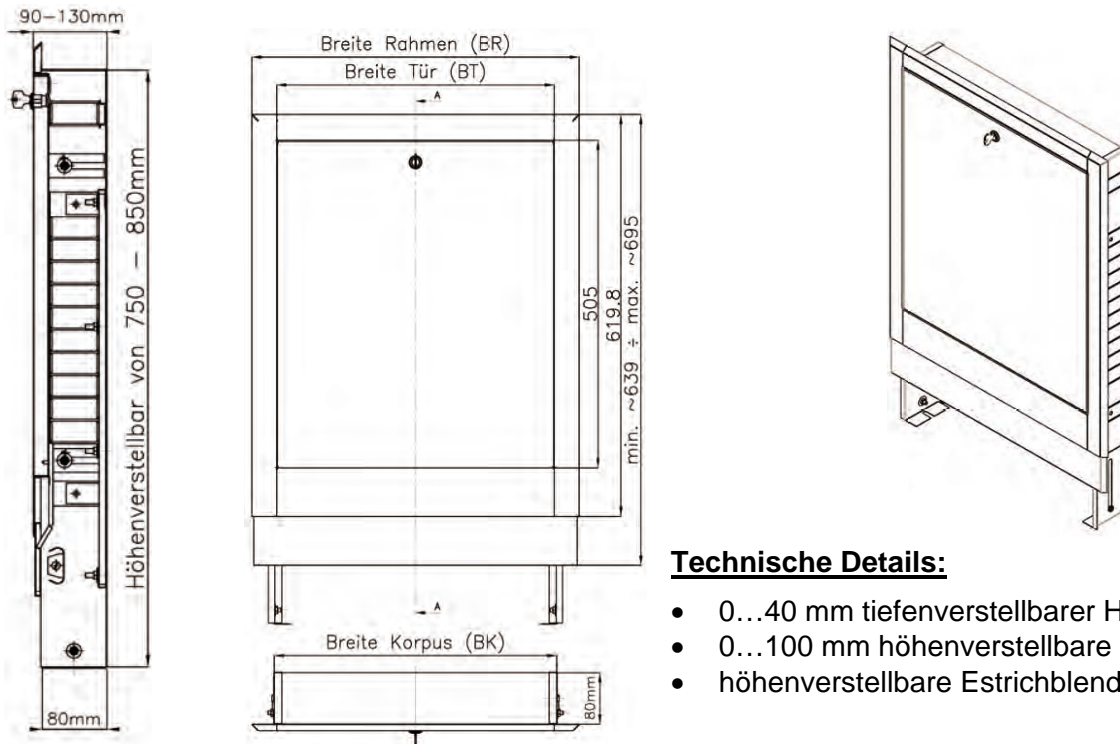

## Datenblatt - „E-VK .. N“ Verteilerkasten (Unterputz)

### Technische Details:

- 0...40 mm tiefenverstellbarer Halterahmen
- 0...100 mm höhenverstellbare Standfüße
- höhenverstellbare Estrichblende

Artnr.:		Maß (BK)	Maß (BR)	Maß (BT)	Höhe
E-VK 04 N	bis 4 HK	450 mm	521,5 mm	442 mm	750...850 mm
E-VK 06 N	bis 6 HK	550 mm	621,5 mm	542 mm	750...850 mm
E-VK 09 N	bis 9 HK	700 mm	771,5 mm	682 mm	750...850 mm
E-VK 12 N	bis 12 HK	850 mm	921,5 mm	842 mm	750...850 mm
E-VK 15 N	bis 15 HK	1000 mm	1071,5 mm	992 mm	750...850 mm
E-VK 17 N	bis 17 HK	1200 mm	1271,5 mm	1192 mm	750...850 mm

- verzinkter Unterputzkasten (80 mm tief)
- aus verzinktem Stahlblech (0,8 mm)
- Schrankhöhe verstellbar 750...850 mm
- Schrankeinbautiefe verstellbar 80...120 mm
- nach Bedarf links u. rechts ausbrechbare und nach unten freie Durchführung
- mit Verteilermontageschiene
- Rohrumlenkschiene
- Clipschiene für Reglermoduleiste
- Vor- und Rücklaufanschlüsse wahlweise von links, rechts oder unten möglich
- tiefenverstellbarer kunststoffbeschichteter (weiß RAL 9016) Blendrahmen und Frontklappe mit Schlitzverriegelung
- im Karton verpackt